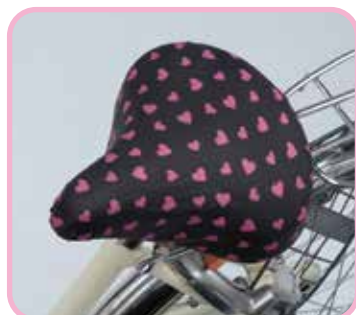

KW-215PH ピンクハート

JAN 4986012 203379