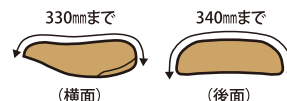

KW-215BD ブラックドット

JAN 4986012 203416

KW-215PH ピンクハート

JAN 4986012 203379

KW-215MG 迷彩

JAN 4986012 203324

KW-782Z ゼブラ

JAN 4986012 203386

- 材質 : ポリエステル
- サイズ : (約) 幅360×長さ360mm
- 重量 : 20g
- 個装サイズ: (約) 幅160×高さ230×厚さ10mm
- 個装重量 : 30g
- 個装形態 : ヘッダー付きPP袋
- 入り数 : 200個
- 取付け可能サドルサイズ

サドルカバー モダンアート

K-NR3 ネイティブレッド

JAN 4986012 203744

K-NB3 ネイティブブルー

JAN 4986012 203751

- 材質 : 表/ポリウレタン(防水) 耐水圧1000mm
裏/ポリエステル
※裏面ははっ水ではありません。
- サイズ : (約) 幅360×長さ360mm
- 取付け可能サドルサイズ: 横面340×後面360mmまで
- 重量 : 30g
- 個装サイズ: (約) 幅160×高さ270×厚さ20mm
- 個装重量 : 40g
- 個装形態 : ヘッダー付きPP袋
- 入り数 : 200個