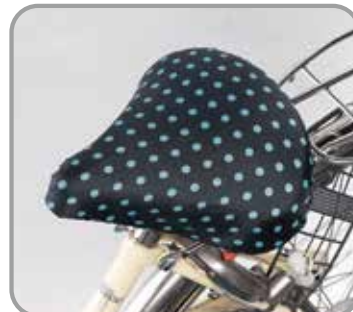

KW-215BD ブラックドット

JAN 4986012 203416