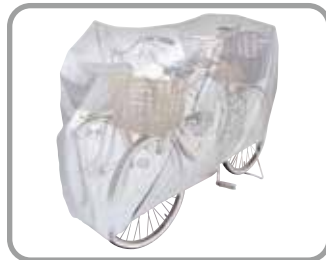

風飛び防止バックル

パタツキ防止ヒモ

- 材質 : ポリエステル100%
- サイズ : (約) 幅750×長さ1950×高さ970mm
- 対応機種 : 前幼児席+後カゴ付き自転車に対応  
後カゴ付き自転車24~27型に対応
- 重量 : 290g
- 個装サイズ: (約) 幅190×高さ300×厚さ35mm
- 個装重量 : 300g
- 個装形態 : ヘッダー付き PP袋
- 入り数 : 60個

JAN 4986012 202372

●風飛び防止のため、下部に面テープが付いています。

- 材質 : PEVA (防水)
- サイズ : (約) タテ1100×ヨコ2100mm
- 重量 : 250g
- 個装サイズ: (約) 幅190×高さ300×厚さ30mm
- 個装重量 : 260g
- 個装形態 : ヘッダー付き PP袋
- 入り数 : 60個

サイクルカバー ポリエステル

●とっても便利で使いやすい!! 4つの新機能。

**KW-370 L**

JAN 4986012 202198

●風によるめくれ防止のための、ゴムと紐付き。

●風によるめくれ防止のための、ゴムと紐付き。

- 材質 : ポリエステル100% (シルバーコーティング)
- サイズ : (約) 幅800×長さ1950×高さ850mm
- 重量 : 250g
- 個装サイズ: (約) 幅190×高さ300×厚さ33mm
- 個装重量 : 260g
- 個装形態 : ヘッダー付き PP袋
- 入り数 : 60個

ツインサイクルカバー

●2台の自転車を1枚のカバーで  
●後カゴ取付け自転車に対応しています。

**KW-390**

JAN 4986012 202174

●1台でも使用可能。

●風によるめくれ防止のための、ゴムと紐付き。

- 材質 : 本体 / ポリエステル100% (シルバーコーティング)  
留め具・ボタン / ポリプロピレン
- サイズ : (約) 幅1100×長さ1850×高さ700mm
- 重量 : 360g
- 個装サイズ: (約) 幅190×高さ300×厚さ45mm
- 個装重量 : 370g
- 個装形態 : ヘッダー付き PP袋
- 入り数 : 40個