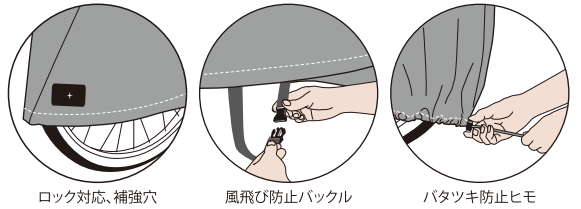

**KW-377NV** ネイビー

JAN 4986012 202273

※アクリルコーティング

**KW-377SL** シルバー

JAN 4986012 202280

※シルバーコーティング

乾燥時に便利なボールへの取付けベルト (ボタン式)

ロック対応、補強穴

風飛び防止バックル

パタツキ防止ヒモ

- 材質 : ポリエステル100%
- サイズ : (約) 幅750×長さ1950×高さ970mm
- 対応機種 : 前幼児席+後カゴ付き自転車に対応  
後カゴ付き自転車24~27型に対応
- 重量 : 290g
- 個装サイズ: (約) 幅190×高さ300×厚さ35mm
- 個装重量 : 300g
- 個装形態 : ヘッダー付き PP袋
- 入り数 : 60個

New

愛車を守るサイクルカバー PEVA

●環境にやさしい素材を使用した、自然にやさしいサイクルカバーです。 ■使用可能自転車 : 22 ~ 26 インチ

**KW-180SL** シルバー

JAN 4986012 202389

**KW-180NV** ネイビー

JAN 4986012 202365

**KW-180OR** オレンジ

JAN 4986012 202372

●風飛び防止のため、下部に面テープが付いています。

- 材質 : PEVA (防水)
- サイズ : (約) タテ1100×ヨコ2100mm
- 重量 : 250g
- 個装サイズ: (約) 幅190×高さ300×厚さ30mm
- 個装重量 : 260g
- 個装形態 : ヘッダー付き PP袋
- 入り数 : 60個

サイクルカバー ポリエステル

●とっても便利で使いやすい!! 4つの新機能。