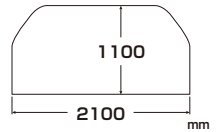

風飛び防止バックル

パタツキ防止ヒモ

- 材質 : ポリエステル100%
- サイズ : (約) 幅750×長さ1950×高さ970mm
- 対応機種 : 前幼児席+後カゴ付き自転車に対応  
後カゴ付き自転車24~27型に対応
- 重量 : 290g
- 個装サイズ: (約) 幅190×高さ300×厚さ35mm
- 個装重量 : 300g
- 個装形態 : ヘッダー付き PP袋
- 入り数 : 60個

JAN 4986012 202372

●風飛び防止のため、下部に面テープが付いています。

- 材質 : PEVA (防水)
- サイズ : (約) タテ1100×ヨコ2100mm
- 重量 : 250g
- 個装サイズ: (約) 幅190×高さ300×厚さ30mm
- 個装重量 : 260g
- 個装形態 : ヘッダー付き PP袋
- 入り数 : 60個

サイクルカバー ポリエステル

●とっても便利で使いやすい!! 4つの新機能。

**KW-370 L**

JAN 4986012 202198

●風によるめくれ防止のための、ゴムと紐付き。

●風によるめくれ防止のための、ゴムと紐付き。

- 材質 : ポリエステル100% (シルバーコーティング)
- サイズ : (約) 幅800×長さ1950×高さ850mm
- 重量 : 250g
- 個装サイズ: (約) 幅190×高さ300×厚さ33mm
- 個装重量 : 260g
- 個装形態 : ヘッダー付き PP袋
- 入り数 : 60個