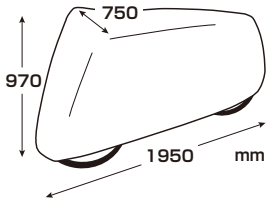

**KW-377NV** ネイビー

JAN 4986012 202273

※アクリルコーティング

**KW-377SL** シルバー

JAN 4986012 202280

※シルバーコーティング

乾燥時に便利なボールへの取付けベルト (ボタン式)

ロック対応、補強穴

風飛び防止バックル

パタツキ防止ヒモ

- 材質 : ポリエステル100%
- サイズ : (約) 幅750×長さ1950×高さ970mm
- 対応機種 : 前幼児席+後カゴ付き自転車に対応  
後カゴ付き自転車24~27型に対応
- 重量 : 290g
- 個装サイズ: (約) 幅190×高さ300×厚さ35mm
- 個装重量 : 300g
- 個装形態 : ヘッダー付き PP袋
- 入り数 : 60個

JAN 4986012 202372

●風飛び防止のため、下部に面テープが付いています。

- 材質 : PEVA (防水)
- サイズ : (約) タテ1100×ヨコ2100mm
- 重量 : 250g
- 個装サイズ: (約) 幅190×高さ300×厚さ30mm
- 個装重量 : 260g
- 個装形態 : ヘッダー付き PP袋
- 入り数 : 60個

サイクルカバー ポリエステル

●とっても便利で使いやすい!! 4つの新機能。

**KW-370 L**

JAN 4986012 202198

●風によるめくれ防止のための、ゴムと紐付き。

●風によるめくれ防止のための、ゴムと紐付き。

- 材質 : ポリエステル100% (シルバーコーティング)
- サイズ : (約) 幅800×長さ1950×高さ850mm
- 重量 : 250g
- 個装サイズ: (約) 幅190×高さ300×厚さ33mm
- 個装重量 : 260g
- 個装形態 : ヘッダー付き PP袋
- 入り数 : 60個