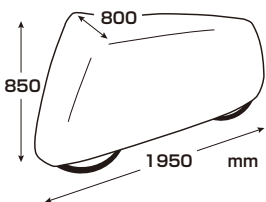

JAN 4986012 202372

●風飛び防止のため、下部に面テープが付いています。

- 材質 : PEVA (防水)
- サイズ : (約) タテ1100×ヨコ2100mm
- 重量 : 250g
- 個装サイズ: (約) 幅190×高さ300×厚さ30mm
- 個装重量 : 260g
- 個装形態 : ヘッダー付き PP袋
- 入り数 : 60個

サイクルカバー ポリエステル

●とっても便利で使いやすい!! 4つの新機能。

**KW-370 L**

JAN 4986012 202198

●風によるめくれ防止のための、ゴムと紐付き。

●風によるめくれ防止のための、ゴムと紐付き。

- 材質 : ポリエステル100% (シルバーコーティング)
- サイズ : (約) 幅800×長さ1950×高さ850mm
- 重量 : 250g
- 個装サイズ: (約) 幅190×高さ300×厚さ33mm
- 個装重量 : 260g
- 個装形態 : ヘッダー付き PP袋
- 入り数 : 60個

ツインサイクルカバー

●2台の自転車を1枚のカバーで  
●後カゴ取付け自転車に対応しています。

**KW-390**

JAN 4986012 202174

●1台でも使用可能。

●風によるめくれ防止のための、ゴムと紐付き。

- 材質 : 本体 / ポリエステル100% (シルバーコーティング)  
留め具・ボタン / ポリプロピレン
- サイズ : (約) 幅1100×長さ1850×高さ700mm
- 重量 : 360g
- 個装サイズ: (約) 幅190×高さ300×厚さ45mm
- 個装重量 : 370g
- 個装形態 : ヘッダー付き PP袋
- 入り数 : 40個