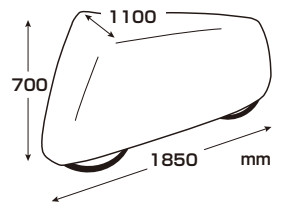

JAN 4986012 202372

●風飛び防止のため、下部に面テープが付いています。

- 材質 : PEVA (防水)
- サイズ : (約) タテ1100×ヨコ2100mm
- 重量 : 250g
- 個装サイズ: (約) 幅190×高さ300×厚さ30mm
- 個装重量 : 260g
- 個装形態 : ヘッダー付き PP袋
- 入り数 : 60個

サイクルカバー ポリエステル

●とっても便利で使いやすい!! 4つの新機能。

**KW-370 L**

JAN 4986012 202198

●風によるめくれ防止のための、ゴムと紐付き。

●風によるめくれ防止のための、ゴムと紐付き。

- 材質 : ポリエステル100% (シルバーコーティング)
- サイズ : (約) 幅800×長さ1950×高さ850mm
- 重量 : 250g
- 個装サイズ: (約) 幅190×高さ300×厚さ33mm
- 個装重量 : 260g
- 個装形態 : ヘッダー付き PP袋
- 入り数 : 60個

ツインサイクルカバー

●2台の自転車を1枚のカバーで  
●後カゴ取付け自転車に対応しています。

**KW-390**

JAN 4986012 202174

●1台でも使用可能。

●風によるめくれ防止のための、ゴムと紐付き。

- 材質 : 本体 / ポリエステル100% (シルバーコーティング)  
留め具・ボタン / ポリプロピレン
- サイズ : (約) 幅1100×長さ1850×高さ700mm
- 重量 : 360g
- 個装サイズ: (約) 幅190×高さ300×厚さ45mm
- 個装重量 : 370g
- 個装形態 : ヘッダー付き PP袋
- 入り数 : 40個